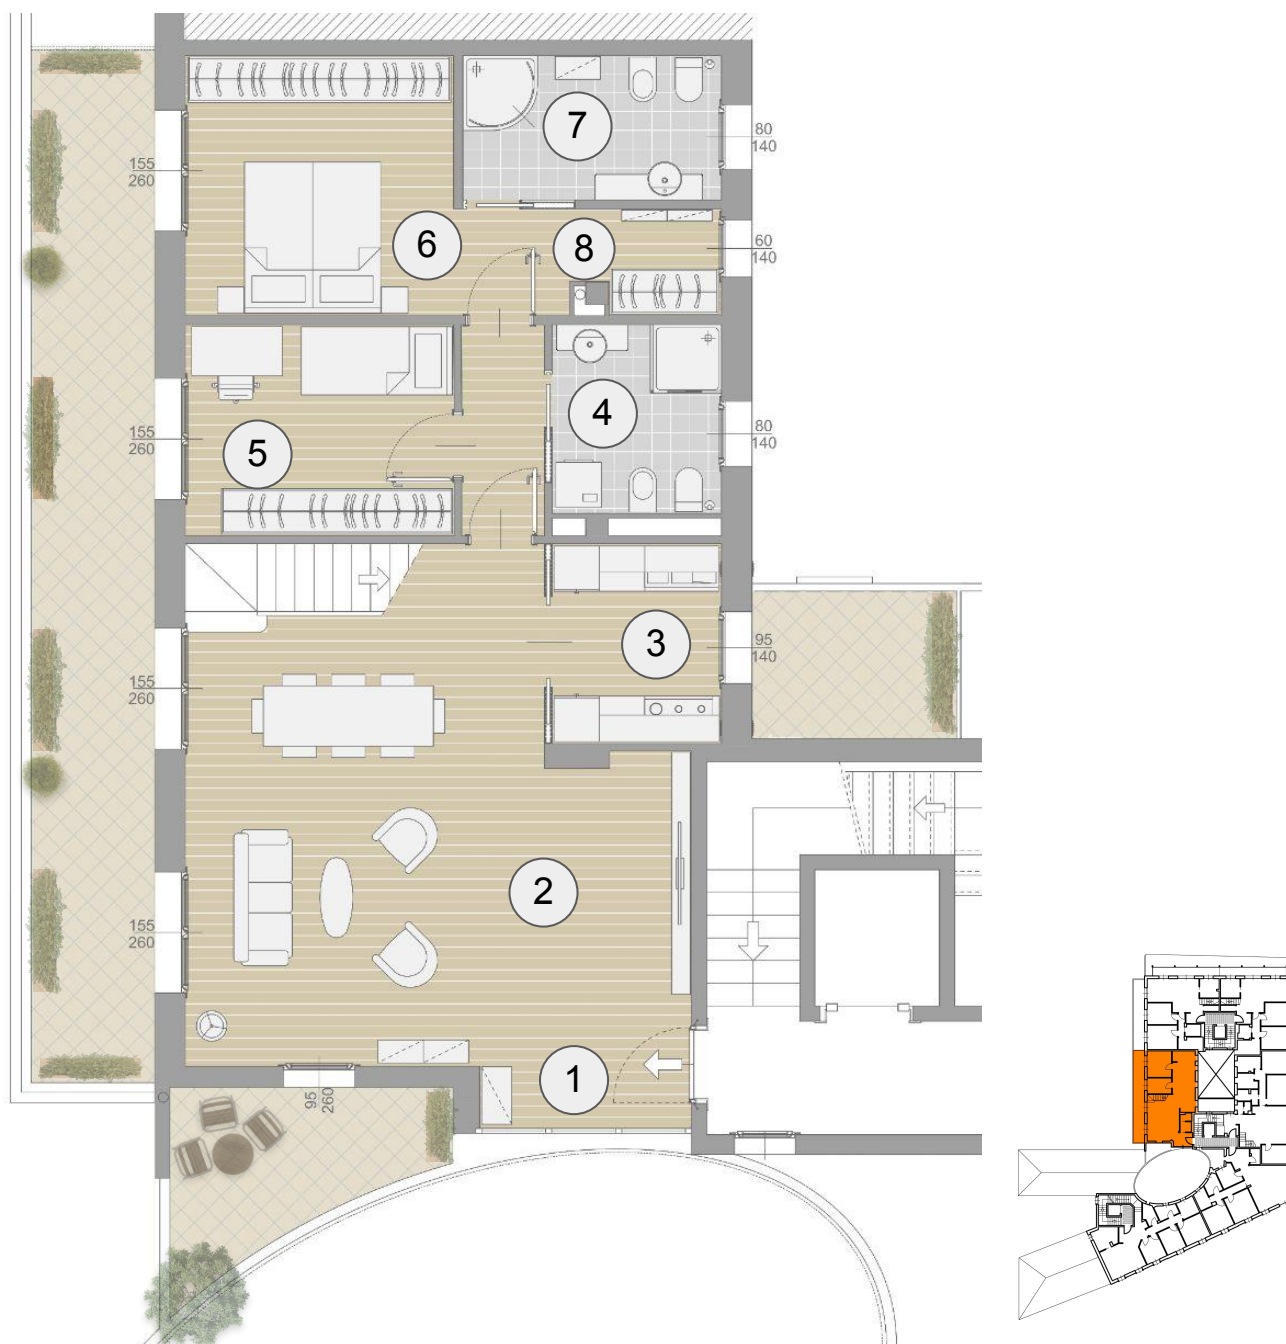

Contrà Porti 21 - Unità C-3

(CONTRA' PORTI VICENZA)

 Scala 1:100

 Sup. 211 mq

 Ultimo piano

Spazi:

- | | |
|---------------|--------------------|
| 01. Ingresso | 05. Camera singola |
| 02. Soggiorno | 06. Camera doppia |
| 03. Cucina | 07. Bagno 2 |
| 04. Bagno 1 | 08. Guardaroba |

Contrà Porti 21 - Unità C-3

(CONTRA' PORTI VICENZA)

Scala 1:100

Sup. 211 mq

Piano Soppalco

Spazi:

- 09. Salottino
- 10. Studiolo
- 11. Disimpegno

- 12. Bagno 3
- 13. Camera doppia
- 14. Sottotetto