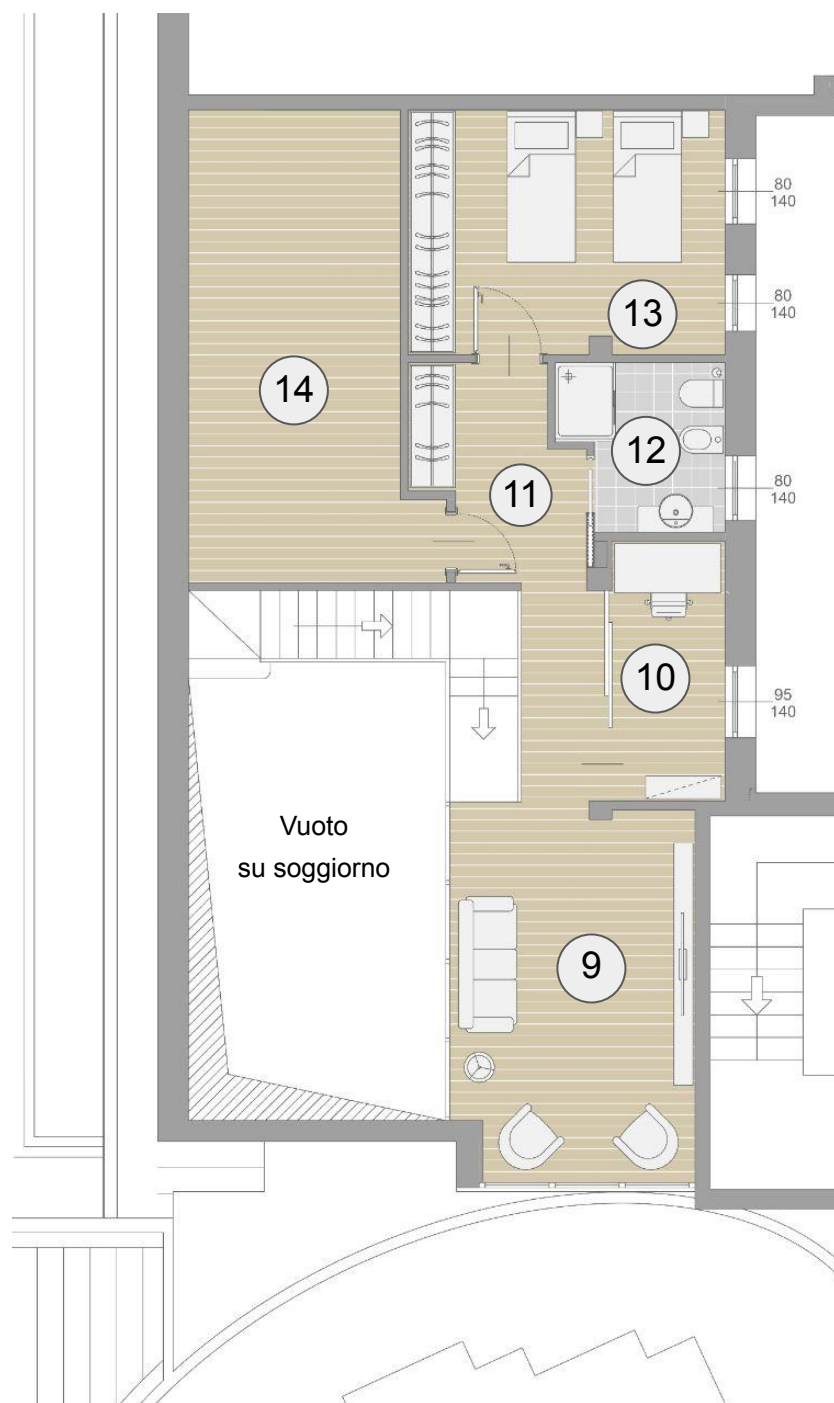

Contrà Porti 21 - Unità C-3

(CONTRA' PORTI VICENZA)

 Scala 1:100

 Sup. 211 mq

 Ultimo piano

Spazi:

- | | |
|---------------|--------------------|
| 01. Ingresso | 05. Camera singola |
| 02. Soggiorno | 06. Camera doppia |
| 03. Cucina | 07. Bagno 2 |
| 04. Bagno 1 | 08. Guardaroba |

Contrà Porti 21 - Unità C-3

(CONTRA' PORTI VICENZA)

Scala 1:100

Sup. 211 mq

Piano Soppalco

Spazi:

- 09. Salottino
- 10. Studiolo
- 11. Disimpegno

- 12. Bagno 3
- 13. Camera doppia
- 14. Sottotetto